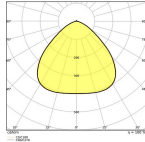

**Caractéristiques Lot 6x Ledvance  
Highbay E40 LED 105W 14000lm 100D -  
840 Blanc Froid | Équivalent 250W**

[Voir le produit](#)

## Dimensions

---

Longueur (mm)	263
Diamètre (mm)	250
Forme	Highbay