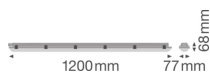

Caractéristiques Ledvance Réglette LED Étanche Imperméable Value 40W 4800lm - 840 Blanc Froid | 120cm

[Voir le produit](#)

68mm

Informations Générales

Réf.	236361
EAN	4058075300828
Marque	Ledvance
Nom du fabricant	DP VAL 1200 40W/4000K IP65
Budgetlight Garantie Totale	3 ans
Durée de Vie Moyenne (heure)	50000
D-Mark	Oui

Informations techniques

Technologie	LED Intégré
Tension (V)	220-240
Dimmable	Non
Couleur Claire	Blanc
Code Couleur	840 Blanc Froid
Couleur de Lumière (Kelvin)	4000 Blanc Froid
Indice de Rendu des Couleurs (Ra)	80-89
Options de couleur	Couleur unique
Efficacité Lumineuse (Lm/W)	120
Facteur de puissance	>0.90
Lampe Incluse	Oui
Longueur	120cm
Référence Article	Réglette LED Étanche

Informations de l'appareil

Montage	Surface
Connexion du Luminaire	Screwless terminal
Couverture Optique	PC (Polycarbonate)
Indice de Protection	IP65 – Résistant à la poussière et à l'eau (jets d'eau)
Protection Impacts	IK08
Température de Fonctionnement	De -20 à + 40
Couleur du Luminaire	Gris
Couleur du boîtier	Gris
Eclairage de Secours	Pas d'éclairage de secours
Product Serie	Value

Dimensions

Longueur (mm)	1208
Largeur (mm)	83
Hauteur (mm)	70

Informations du capteur

Type de capteur	Pas de détecteur
-----------------	------------------

Pourquoi choisir Budgetlight?

Prix bas garantis

Jusqu'à **7 ans de garantie**