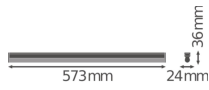

Caractéristiques Ledvance Régllette LED Linear Compact High Output
10W 1000lm - 840 Blanc Froid | 60cm

[Voir le produit](#)

Informations Générales

Réf.	234126
EAN	4058075106291
Marque	Ledvance
Nom du fabricant	LN COMP HO 600 10W/4000K
Budgetlight Garantie Totale	5 ans
Durée de Vie Moyenne (heure)	50000

Informations techniques

Technologie	LED Intégré
Tension (V)	220-240
Dimmable	Non
Couleur Claire	Blanc
Code Couleur	840 Blanc Froid
Couleur de Lumière (Kelvin)	4000 Blanc Froid
Indice de Rendu des Couleurs (Ra)	80-89
Options de couleur	Couleur unique
Efficacité Lumineuse (Lm/W)	100
Facteur de puissance	>0.50
Lampe Incluse	Oui
Convient pour l'Extérieur	Non
Longeur	60cm
Référence Article	Régllette LED

Informations de l'appareil

Montage	Surface
Indice de Protection	IP20 - Quasi-résistant à la poussière
Protection Impacts	IK03
Logement	PC (Polycarbonate)
Couleur du Luminaire	Blanc
Couleur du boîtier	Blanc
Eclairage de Secours	Pas d'éclairage de secours
Product Serie	Linear

Dimensions

Longueur (mm)	573
Largeur (mm)	24
Hauteur (mm)	36

Informations du capteur

Type de capteur	Pas de détecteur
-----------------	------------------

Pourquoi choisir Budgetlight?

 **Prix** bas garantis  Jusqu'à **7 ans de garantie**