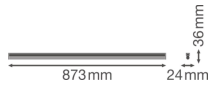

Caractéristiques Ledvance Réglette LED Linear Compact High Output 15W  
1500lm - 840 Blanc Froid | 90cm

[Voir le produit](#)

## Informations techniques

Technologie	LED Intégré
Tension (V)	220-240
Dimmable	Non
Couleur Claire	Blanc
Code Couleur	840 Blanc Froid
Couleur de Lumière (Kelvin)	4000 Blanc Froid
Indice de Rendu des Couleurs (Ra)	80-89
Options de couleur	Couleur unique
Efficacité Lumineuse (Lm/W)	100
Facteur de puissance	>0.50
Lampe Incluse	Oui
Convient pour l'Extérieur	Non
Longueur	90cm
Référence Article	Réglette LED

## Dimensions

---

Longueur (mm)	873
Largeur (mm)	24
Hauteur (mm)	36